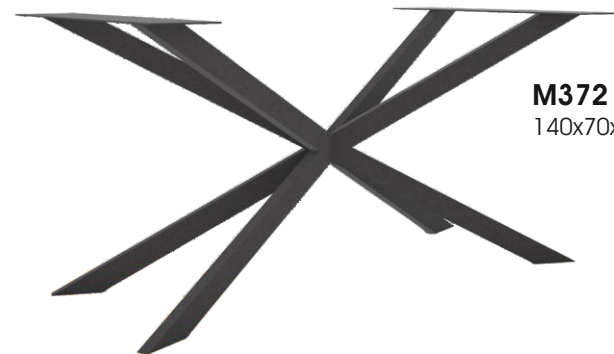

M372
140x70x72