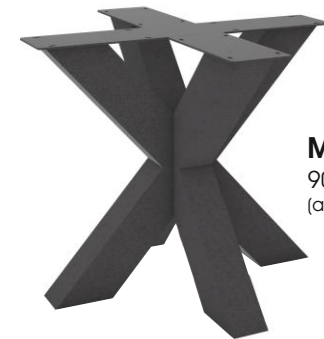

Leem

Füße

manopera®
your table company

Metallgestelle für Esstische.

All unsere Metalluntergestelle sind pulverbeschichtet und fachmännisch verschweißt, anstatt geschraubt. Das sieht nicht nur besser aus, es ist auch auf Dauer wartungsfrei und stabil.

M115
140x80x72
M127
180x80x72

M008
90x90x72
(auch in 80x80 verfügbar)

M372
140x70x72

M123
170x75x72

M091
140x80x72

M095
90x90x72

M012
85x72
10x10

M820
72
10x10