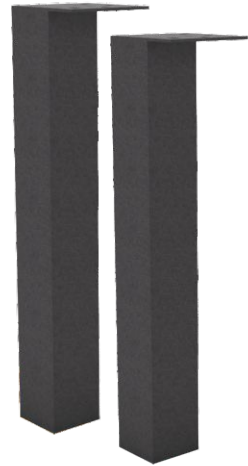

Leem

Füße

manopera®
your table company

Metallgestelle für Esstische.

All unsere Metalluntergestelle sind pulverbeschichtet und fachmännisch verschweißt, anstatt geschraubt. Das sieht nicht nur besser aus, es ist auch auf Dauer wartungsfrei und stabil.

M115
140x80x72
M127
180x80x72

M008
90x90x72
(auch in 80x80 verfügbar)

M372
140x70x72

M123
170x75x72

M091
140x80x72

M095
90x90x72

M012
85x72
10x10

M820
72
10x10