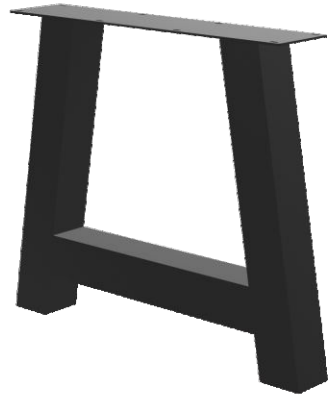

Leem

Füße

manopera®
your table company

Metallgestelle für Esstische.

All unsere Metalluntergestelle sind pulverbeschichtet und fachmännisch verschweißt, anstatt geschraubt. Das sieht nicht nur besser aus, es ist auch auf Dauer wartungsfrei und stabil.

M115
140x80x72
M127
180x80x72

M008
90x90x72
(auch in 80x80 verfügbar)

M372
140x70x72

M123
170x75x72

M091
140x80x72

M095
90x90x72

M012
85x72
10x10

M820
72
10x10