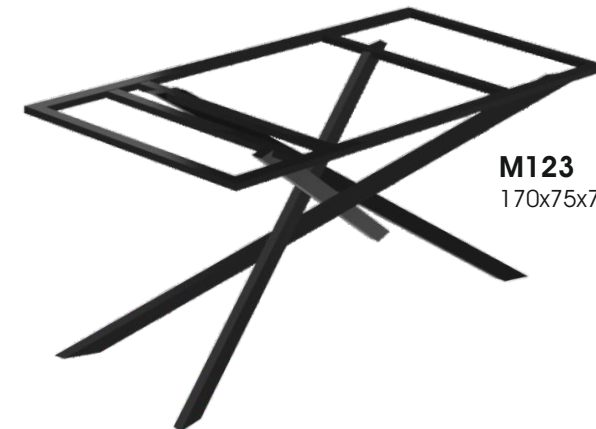

Leem

Füße

manopera®
your table company

Metallgestelle für Esstische.

All unsere Metalluntergestelle sind pulverbeschichtet und fachmännisch verschweißt, anstatt geschraubt. Das sieht nicht nur besser aus, es ist auch auf Dauer wartungsfrei und stabil.

M115
140x80x72
M127
180x80x72

M008
90x90x72
(auch in 80x80 verfügbar)

M372
140x70x72

M123
170x75x72

M091
140x80x72

M095
90x90x72

M012
85x72
10x10

M820
72
10x10